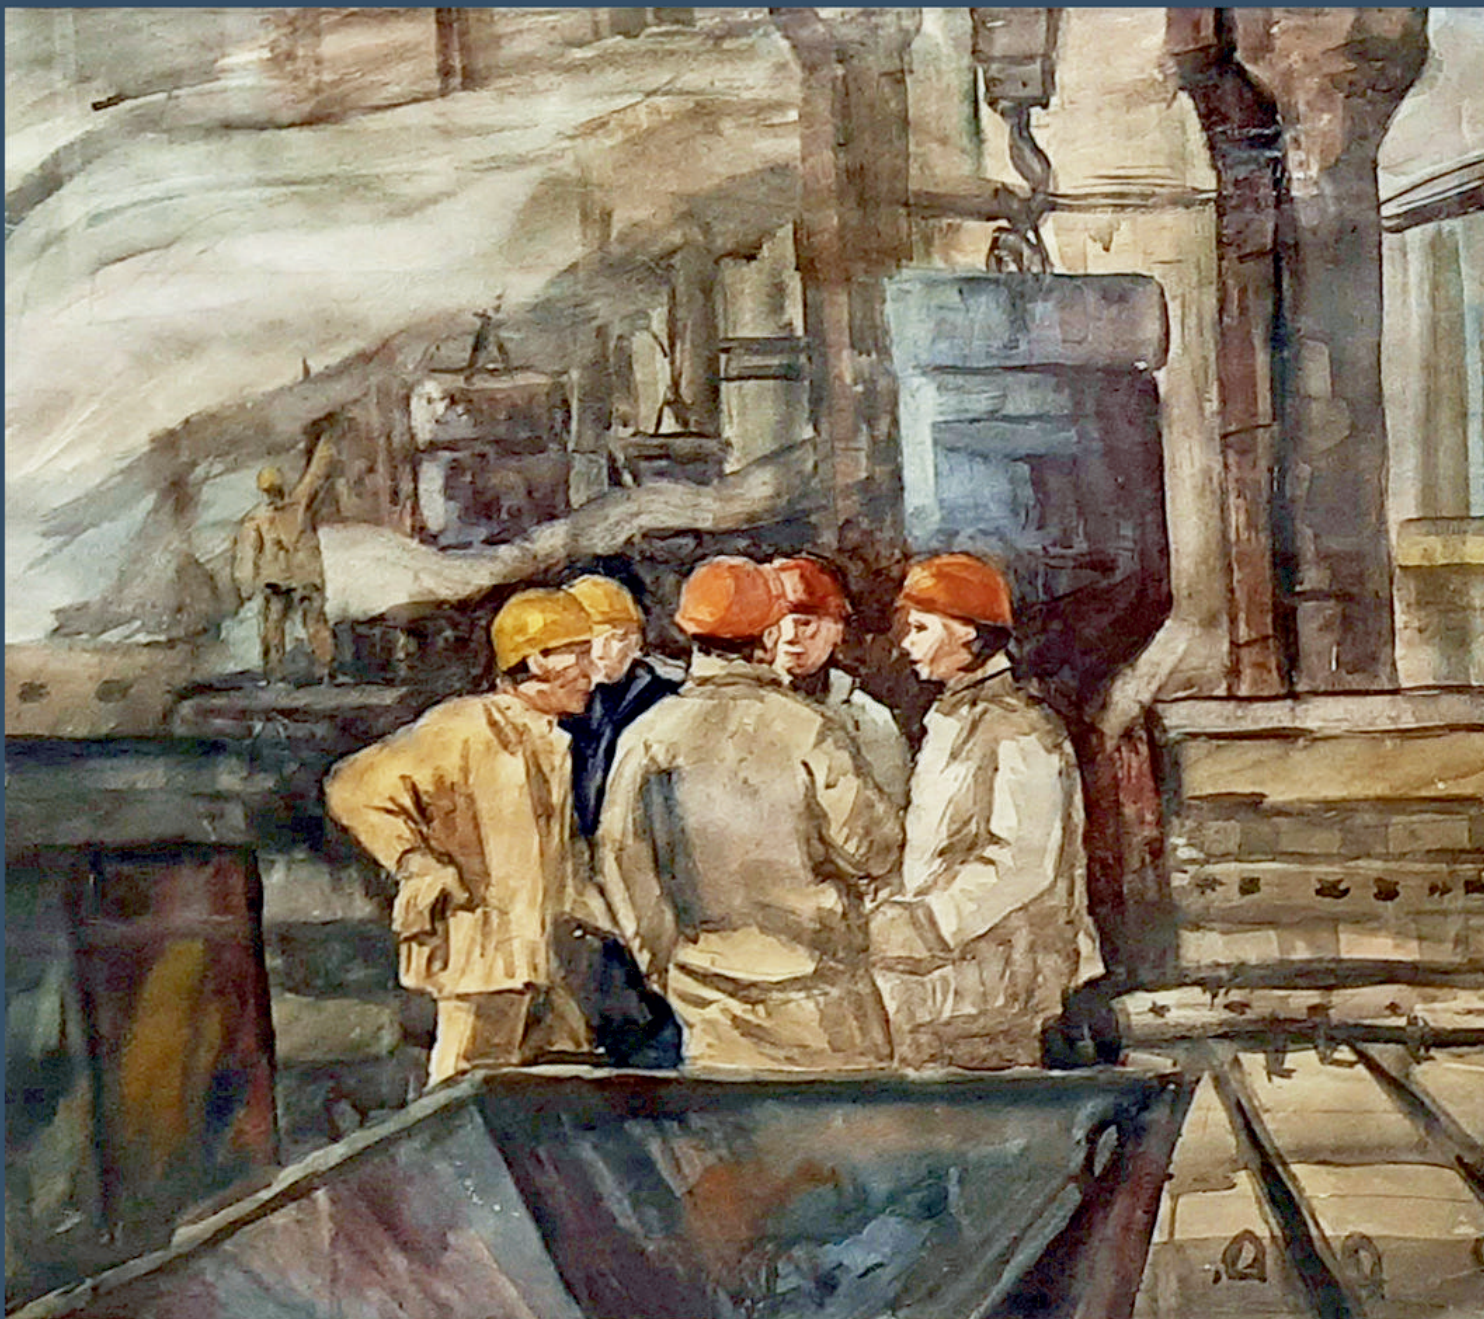

В начале 1970-х гг. Сурикова увлекает индустриальная тема, которая становится основной в его полотнах. Во время командировок на крупные стройки Амурской области появились на свет работы, посвящённые БАМстройиндустрии, участникам Всесоюзных ударных комсомольскихстроек. На полотнах Сурикова запечатлено начало строительства Зейской ГЭС, Райчихинской ГРЭС, Бурейской ГЭС.

**Плоды осени. 1970-е гг.**  
*Холст, масло.*

**Возвращение охотника. 1977 г.**  
*Холст, масло.*

**Николаевский порт. 1984-1985 гг.**  
*Холст, масло.*

**Баминдустрия. Бригада. 1975 г.**  
*Бумага, акварель.*